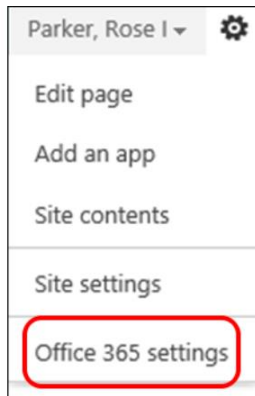

5. Επιλέξτε **Office 365 Settings**.