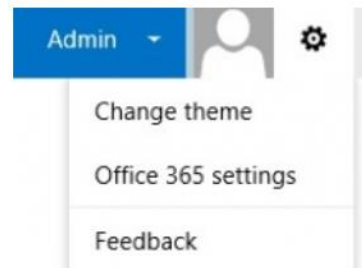

Οδηγίες εγκατάστασης πακέτου Office 365

Όνομα Μαθητή/τριας: .....

Τμήμα: .....

Όνομα Χρήστη (username): .....@st.schools.ac.cy

Κωδικός: .....

1. Μεταβείτε στην ιστοσελίδα <https://login.microsoftonline.com> και χρησιμοποιώντας το όνομα χρήστη και τον κωδικό που σας δόθηκε από τη διεύθυνση του σχολείου σας, συνδεθείτε με τις υπηρεσίες, αφού αλλάξετε τον κωδικό πρόσβασής σας.

Update your password
You need to update your password because this is the first time you are signing in, or because your password has expired.

Update password and sign in

2. Προσπαθήστε να έχετε έναν ισχυρό εξαψήφιο κωδικό πρόσβασης χρησιμοποιώντας σύμβολα, κεφαλαία, πεζά και αριθμούς.
  Αφού διαβάσετε τους όρους, αποδεχθείτε τους επιλέγοντας το κατάλληλο κουτάκι για να μπορέσετε να προχωρήσετε στην πλατφόρμα με τις υπηρεσίες που προσφέρονται.
3. Εισέλθετε στον [Office 365](#) λογαριασμό σας.

Microsoft
Sign in
Email, phone, or Skype
No account? [Create one!](#)
Can't access your account?
[Sign-in options](#)
Next

4. Επιλέξτε τα **Settings** πάνω δεξιά.