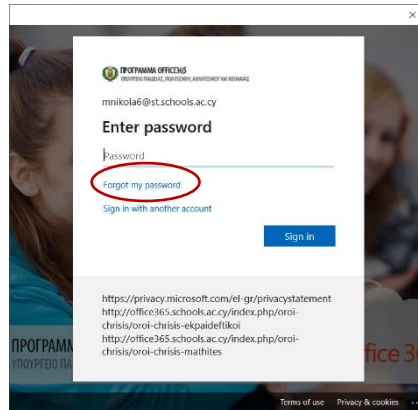

Είσοδος στο teams από μαθητές και επαναφορά κωδικού

1. Βάζετε τον κωδικό σας και αν τον έχετε ξεχάσει θα επιλέξετε **Forgot my password**.

2. Θα επιλέξετε το **reset it now** από το πιο κάτω παράθυρο:

3. Θα πληκτρολογήσετε τους χαρακτήρες που βλέπετε και θα πατήσετε **Next** στο βήμα αυτό.

4. Στο επόμενο παράθυρο που θα εμφανιστεί θα πληκτρολογήσετε το τηλέφωνο σας και θα πατήσετε Text.

5. Ακολούθως θα πληκτρολογήσετε το κωδικό που θα σας στείλουν και θα βάλετε το νέο κωδικό (password). Να τον σημειώσετε κάπου ώστε όταν τον χρειάζεστε να τον χρησιμοποιείτε.