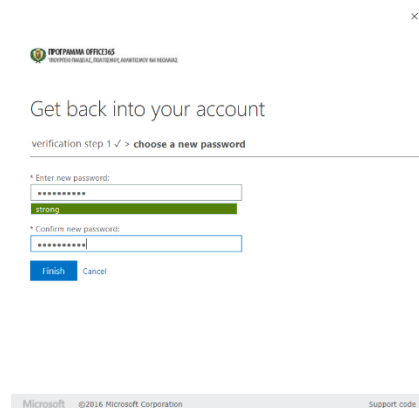

Είσοδος στο teams από μαθητές και επαναφορά κωδικού

1. Βάζετε τον κωδικό σας και αν τον έχετε ξεχάσει θα επιλέξετε **Forgot my password**.

2. Θα επιλέξετε το **reset it now** από το πιο κάτω παράθυρο:

3. Θα πληκτρολογήσετε τους χαρακτήρες που βλέπετε και θα πατήσετε **Next** στο βήμα αυτό.

4. Στο επόμενο παράθυρο που θα εμφανιστεί θα πληκτρολογήσετε το τηλέφωνο σας και θα πατήσετε Text.

5. Ακολούθως θα πληκτρολογήσετε το κωδικό που θα σας στείλουν και θα βάλετε το νέο κωδικό (password). Να τον σημειώσετε κάπου ώστε όταν τον χρειάζεστε να τον χρησιμοποιείτε.