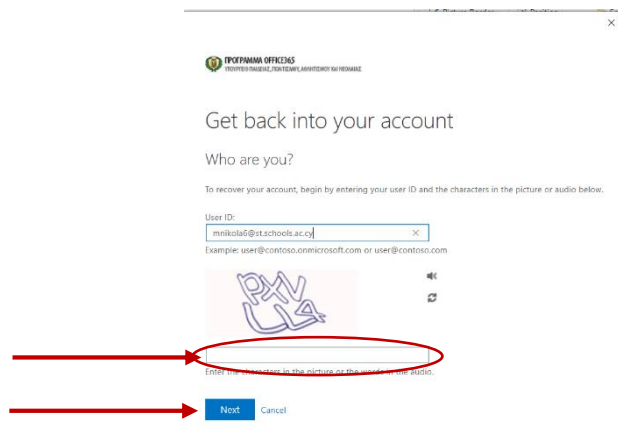

Είσοδος στο teams από μαθητές και επαναφορά κωδικού

1. Βάζετε τον κωδικό σας και αν τον έχετε ξεχάσει θα επιλέξετε **Forgot my password**.

2. Θα επιλέξετε το **reset it now** από το πιο κάτω παράθυρο:

3. Θα πληκτρολογήσετε τους χαρακτήρες που βλέπετε και θα πατήσετε **Next** στο βήμα αυτό.

4. Στο επόμενο παράθυρο που θα εμφανιστεί θα πληκτρολογήσετε το τηλέφωνο σας και θα πατήσετε Text.

5. Ακολούθως θα πληκτρολογήσετε το κωδικό που θα σας στείλουν και θα βάλετε το νέο κωδικό (password). Να τον σημειώσετε κάπου ώστε όταν τον χρειάζεστε να τον χρησιμοποιείτε.