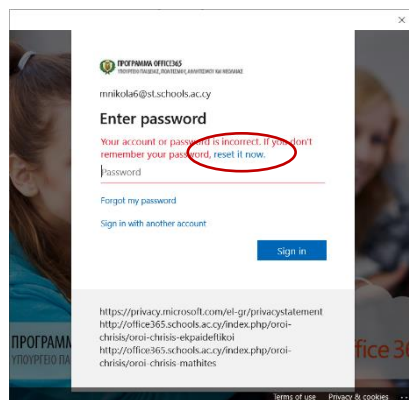

Είσοδος στο teams από μαθητές και επαναφορά κωδικού

1. Βάζετε τον κωδικό σας και αν τον έχετε ξεχάσει θα επιλέξετε **Forgot my password**.

2. Θα επιλέξετε το **reset it now** από το πιο κάτω παράθυρο:

3. Θα πληκτρολογήσετε τους χαρακτήρες που βλέπετε και θα πατήσετε **Next** στο βήμα αυτό.

4. Στο επόμενο παράθυρο που θα εμφανιστεί θα πληκτρολογήσετε το τηλέφωνο σας και θα πατήσετε Text.

5. Ακολούθως θα πληκτρολογήσετε το κωδικό που θα σας στείλουν και θα βάλετε το νέο κωδικό (password). Να τον σημειώσετε κάπου ώστε όταν τον χρειάζεστε να τον χρησιμοποιείτε.