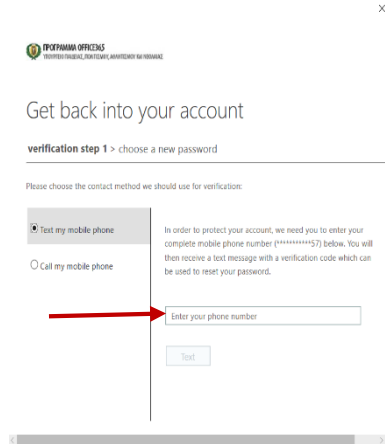

Είσοδος στο teams από μαθητές και επαναφορά κωδικού

1. Βάζετε τον κωδικό σας και αν τον έχετε ξεχάσει θα επιλέξετε **Forgot my password**.

2. Θα επιλέξετε το **reset it now** από το πιο κάτω παράθυρο:

3. Θα πληκτρολογήσετε τους χαρακτήρες που βλέπετε και θα πατήσετε **Next** στο βήμα αυτό.

4. Στο επόμενο παράθυρο που θα εμφανιστεί θα πληκτρολογήσετε το τηλέφωνο σας και θα πατήσετε Text.

5. Ακολούθως θα πληκτρολογήσετε το κωδικό που θα σας στείλουν και θα βάλετε το νέο κωδικό (password). Να τον σημειώσετε κάπου ώστε όταν τον χρειάζεστε να τον χρησιμοποιείτε.