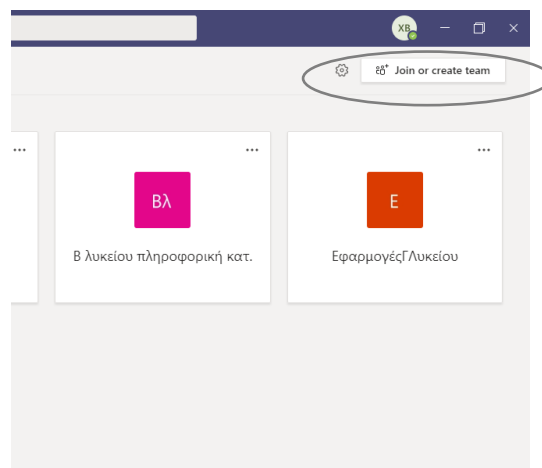

ΟΔΗΓΙΕΣ ΓΙΑ ΕΙΣΟΔΟ ΤΩΝ ΜΑΘΗΤΩΝ ΣΕ ΟΜΑΔΑ

1. Είσοδος στον λογαριασμό Teams
2. Συμμετοχή σε ομάδα.
 - a. Επιλογή του εικονιδίου Teams.

- b. Επιλογή του εικονιδίου Join or create a team

3. Εισαγωγή του κωδικού της ομάδας που δόθηκε από τον διδάσκοντα στο σημείο **Enter code**