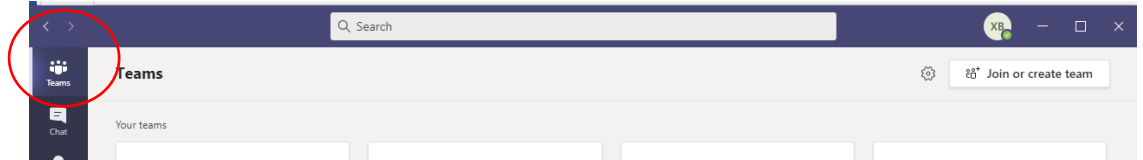

ΟΔΗΓΙΕΣ ΓΙΑ ΕΙΣΟΔΟ ΤΩΝ ΜΑΘΗΤΩΝ ΣΕ ΟΜΑΔΑ

1. Είσοδος στον λογαριασμό Teams
2. Συμμετοχή σε ομάδα.
 - a. Επιλογή του εικονιδίου Teams.

- b. Επιλογή του εικονιδίου Join or create a team

3. Εισαγωγή του κωδικού της ομάδας που δόθηκε από τον διδάσκοντα στο σημείο **Enter code**